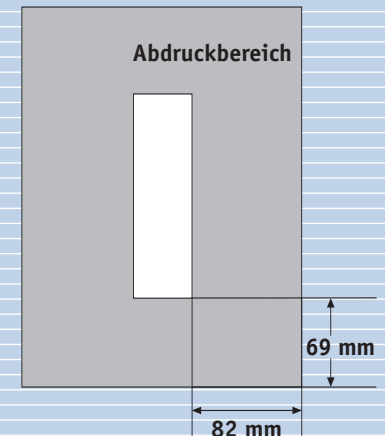

MultiPrinter 785

Wie Modell 780, zusätzlich mit

- **Chipkarte** für individuell gestaltbaren Abdruck sowie zweite Druckzeile mit Text nach Wunsch, gespeicherte Bedienerkennzeichen, Stempelsperre
- **Serieller Schnittstelle** für PC oder REINER Steuereinheit
- **Funkuhr** für Empfang, abhängig von Entfernung zum Sender und vom Aufstellungsort
- **Steuereinheit** für vereinfachte und beschleunigte Eingabe häufig wechselnder Daten

MultiPrinter 787

Wie Modell 785, zusätzlich mit

- **Halbautomatischem Zeilenvorschub** für den schnellen zweizeiligen Druck

Technische Daten

Funktentstört, GS-Prüfzeichen, CE-konform
Netzanschluss: 230 V ± 10 %, 50 Hz oder 115 V ± 10 %, 60 Hz
Drucksystem: Matrix-Nadeldruckkopf
Druckwerksteuerung: Mikroprozessor
Einfärbung: Farbbandkassette zum Austauschen, Schwarz oder Rot
Gehäusefarbe: Lichtgrau
Belegtisch: Blau
Gerätemaße
L x B x H: 152 x 177 x 158 mm

Abdruckbereich

DIN A 4

Stempelabdrucke

MultiPrinter 780 / 785 / 787

EING. 25. OKT 2006

12345678

BAHNO 15. NOV 2006

RECU 12345678 14. JUL 06

MultiPrinter 785 / 787

AZ 4567/GT/123456 27.11.09
FINANZBEHÖRDE IRGENDWO

REG.D 14.07.09 123456 11:08 PV
780-787 NOW *SPEAKING* 17 LANGUAGES