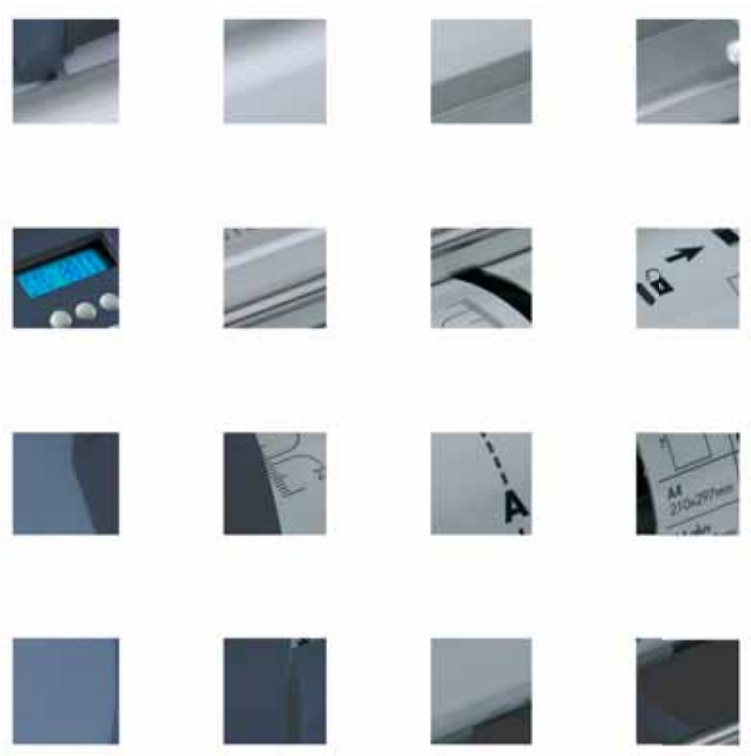

F R A M A

S M A R T M A I L I N G

F O L D E R P 7 0 0